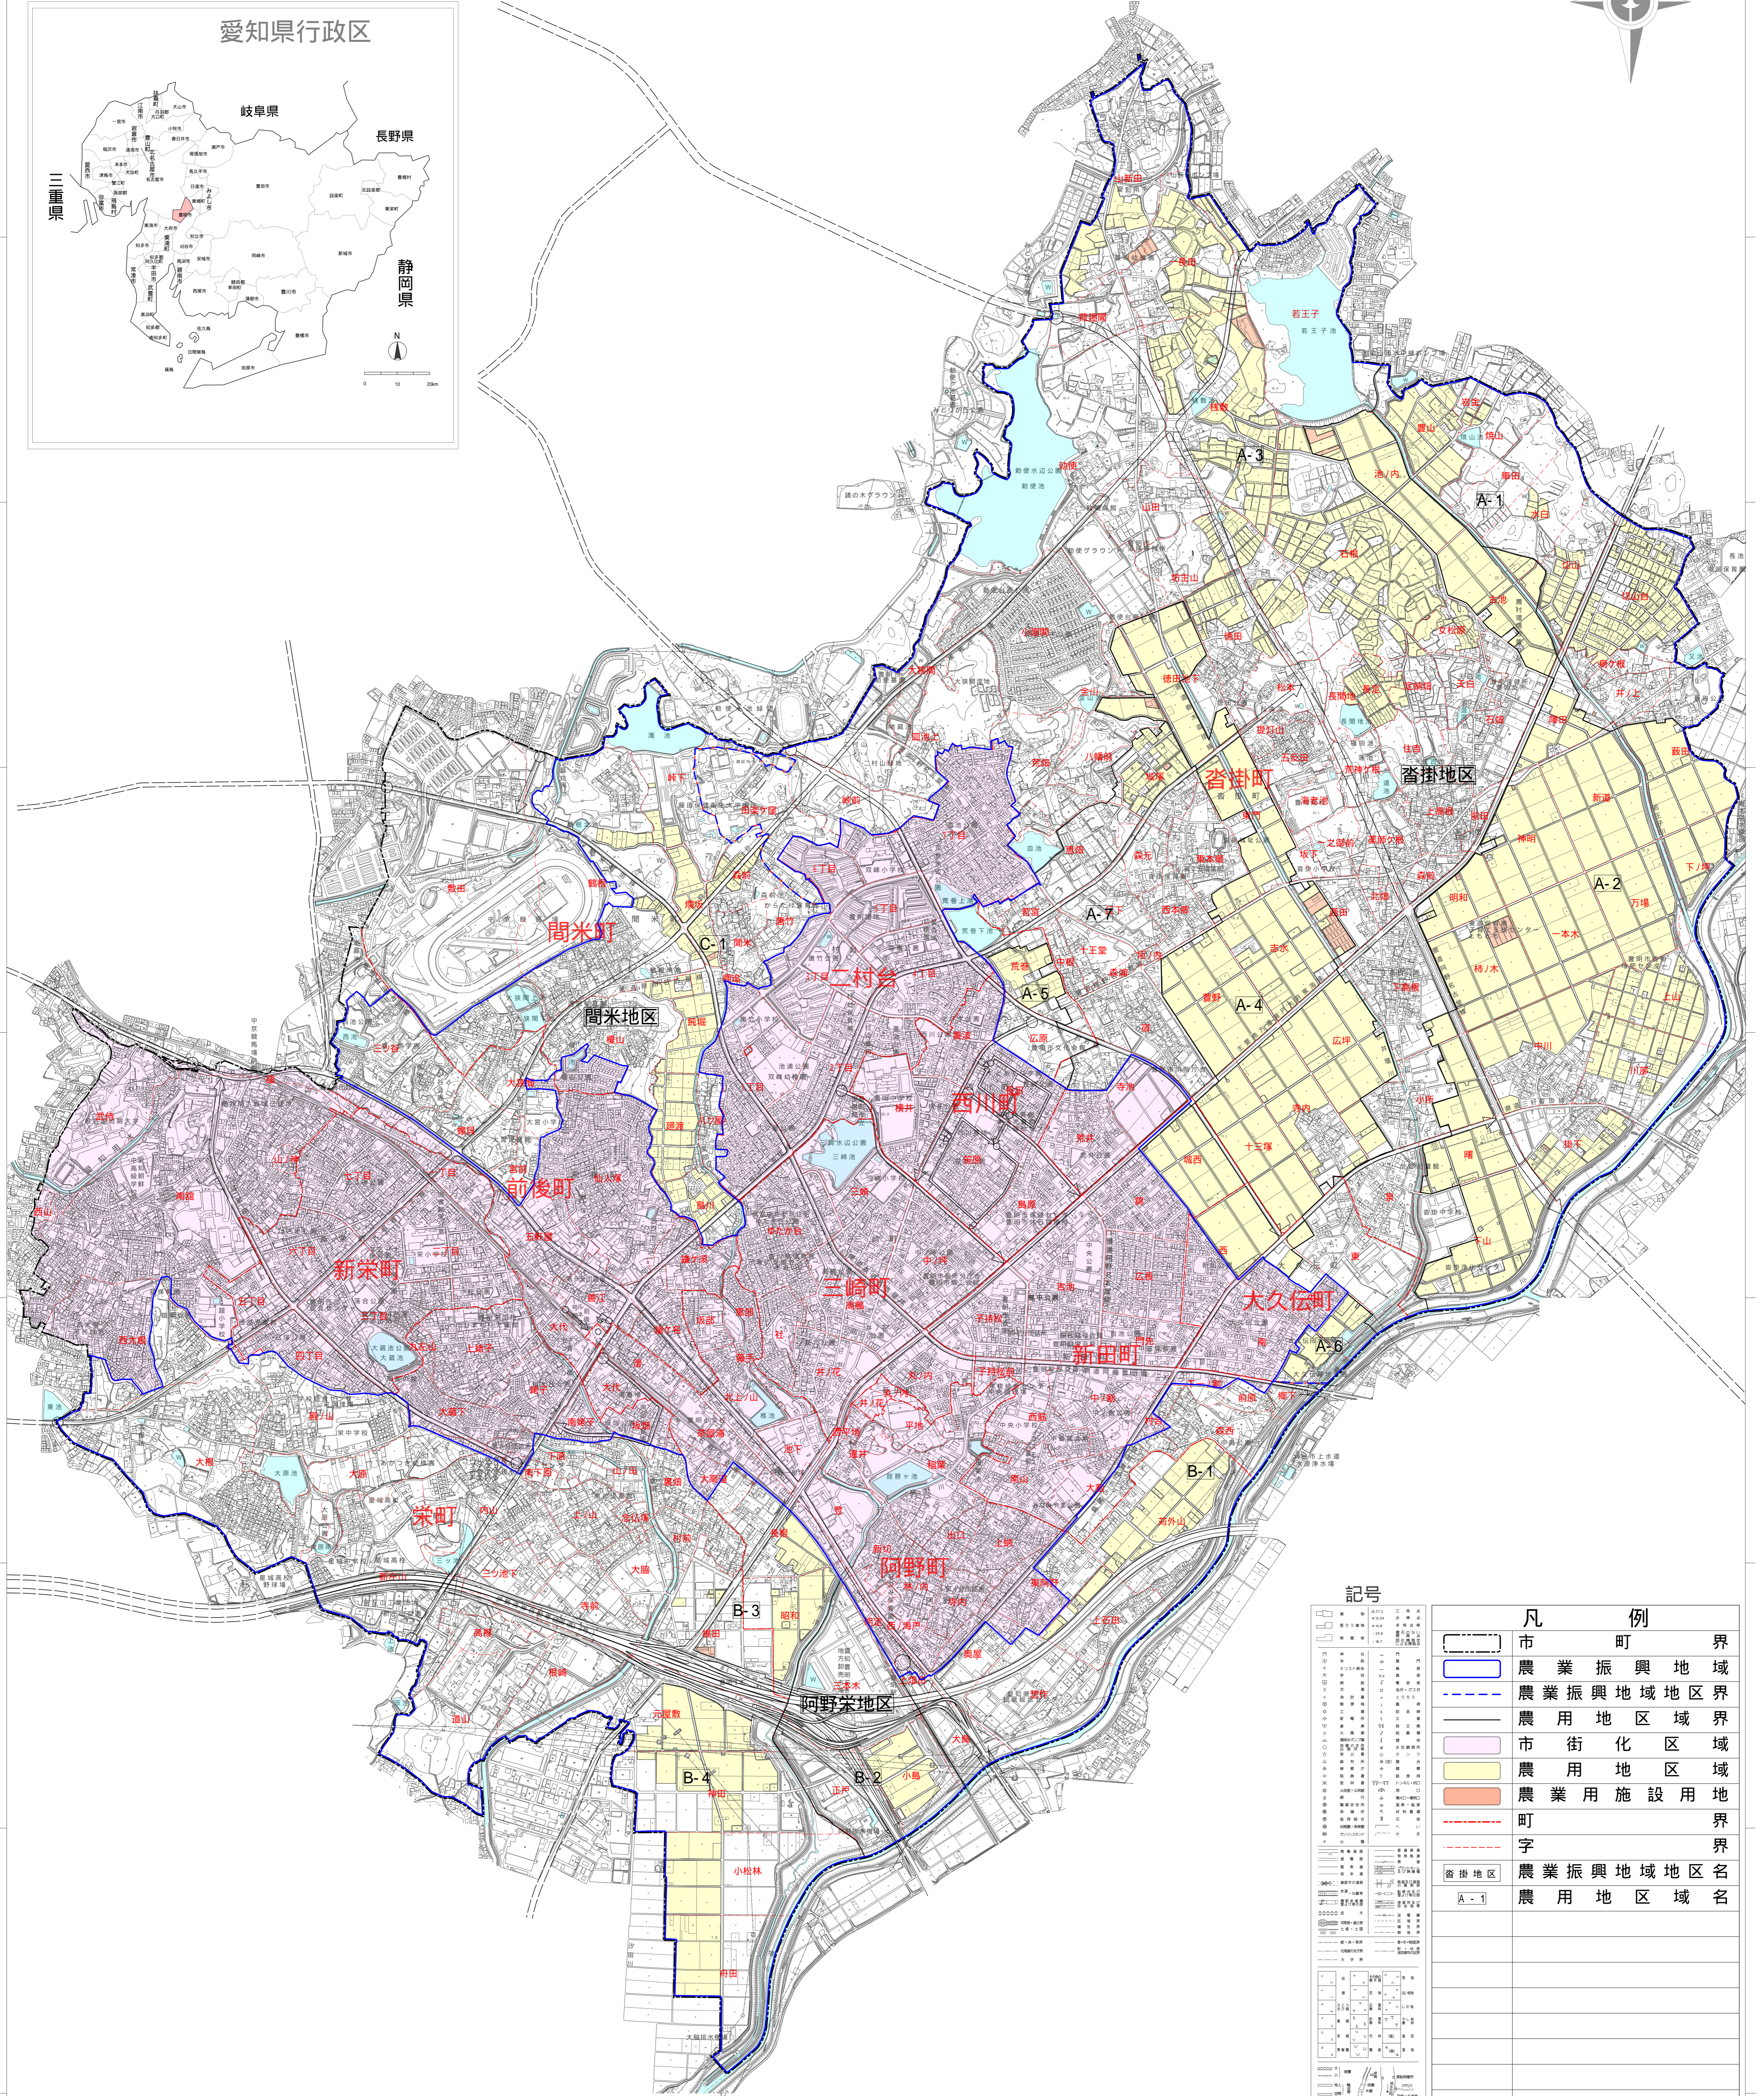

< 豊明市農振図 > 平成30年度調整

付図 1号 豊明市農業振興地域整備計画 土地利用計画図

凡 例	
	市 町 界
	農業振興地域
	農業振興地域地区界
	農用地区区域界
	市街化区域
	農業用施設用地
	町 界
	字 界
	農業振興地域地区名
	農用地区区域名